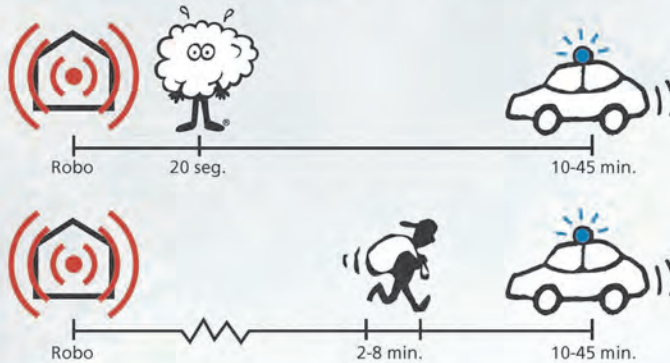

PROTECT

DETENGA AL LADRÓN

EN SÓLO UNOS SEGUNDOS CON UN GENERADOR DE NIEBLA

¡No se puede robar aquello que no se puede ver!

www.ProtectGlobal.com

www.ProtectGlobal.com

ASÍ DE RÁPIDO:

3 segundos: El ladrón ha entrado. La alarma y el Generador de Niebla se han activado.

8 segundos: Tras unos pocos segundos es imposible moverse entre la niebla.

10 segundos: Imposible ver e imposible robar

Experimentados delincuentes son expertos en ignorar los sistemas de alarmas convencionales. Saben que la policía y el personal de seguridad, tardarán por lo menos 10 minutos en llegar a la escena del robo y para entonces, los ladrones ya se han ido. De hecho, la mayoría de los ladrones entran y salen en menos de 5 minutos.

PROTECCIÓN SIN Y CON GENERADOR DE NIEBLA PROTECT™

PROTECT™ detiene al intruso en segundos. Sin PROTECT™ usted depende completamente de lo rápido que lleguen la policía o el personal de seguridad, en la práctica unos 10-15 minutos como poco.