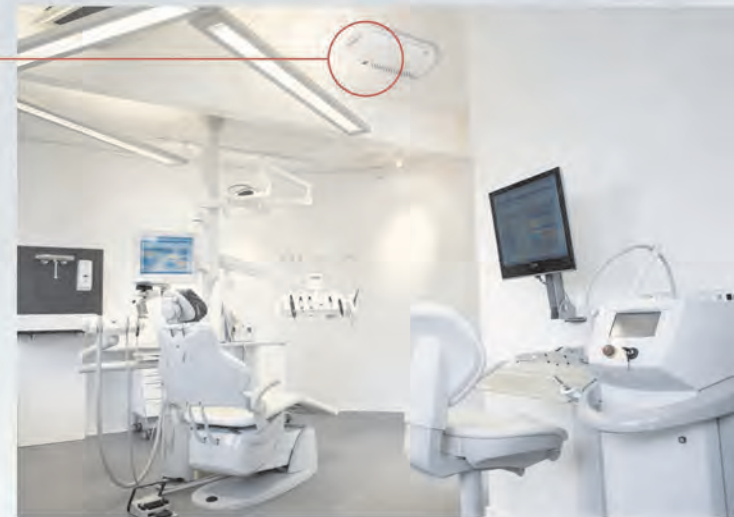

NIEBLA DE SEGURIDAD PROTECT™

La niebla de seguridad es un complemento de seguridad extremadamente efectivo a los sistemas de seguridad convencionales. Al negar la capacidad de ver y desplazarse por la instalación, se convierte en un elemento disuasorio para los intrusos. Atrapado en la densa niebla, el ladrón o vándalo queda desorientado, e inmediatamente buscará una salida de la instalación. La experiencia acumulada tras miles de instalaciones en todo el mundo, demuestra que la niebla es el método de protección antirrobo, más efectivo existente actualmente en el mercado.

ASÍ ES COMO FUNCIONA

La densa niebla de seguridad puede permanecer durante mucho tiempo; incluso con una enérgica ventilación, se requieren unos 20 minutos para eliminar todo resto de niebla. La descarga no deja residuo alguno en la instalación. Los cañones de niebla PROTECT™ pueden ser activados varias veces usando el mismo depósito de fluido.

LA SEÑALIZACIÓN COMO MEDIDA DE PREVENCIÓN

Señalizar su local informando que está protegido con generadores de niebla, juega un importante papel consiguiendo que los ladrones se lo piensen dos veces antes de irrumpir en su propiedad. Se suministran pegatinas de advertencia junto a los cañones de niebla.