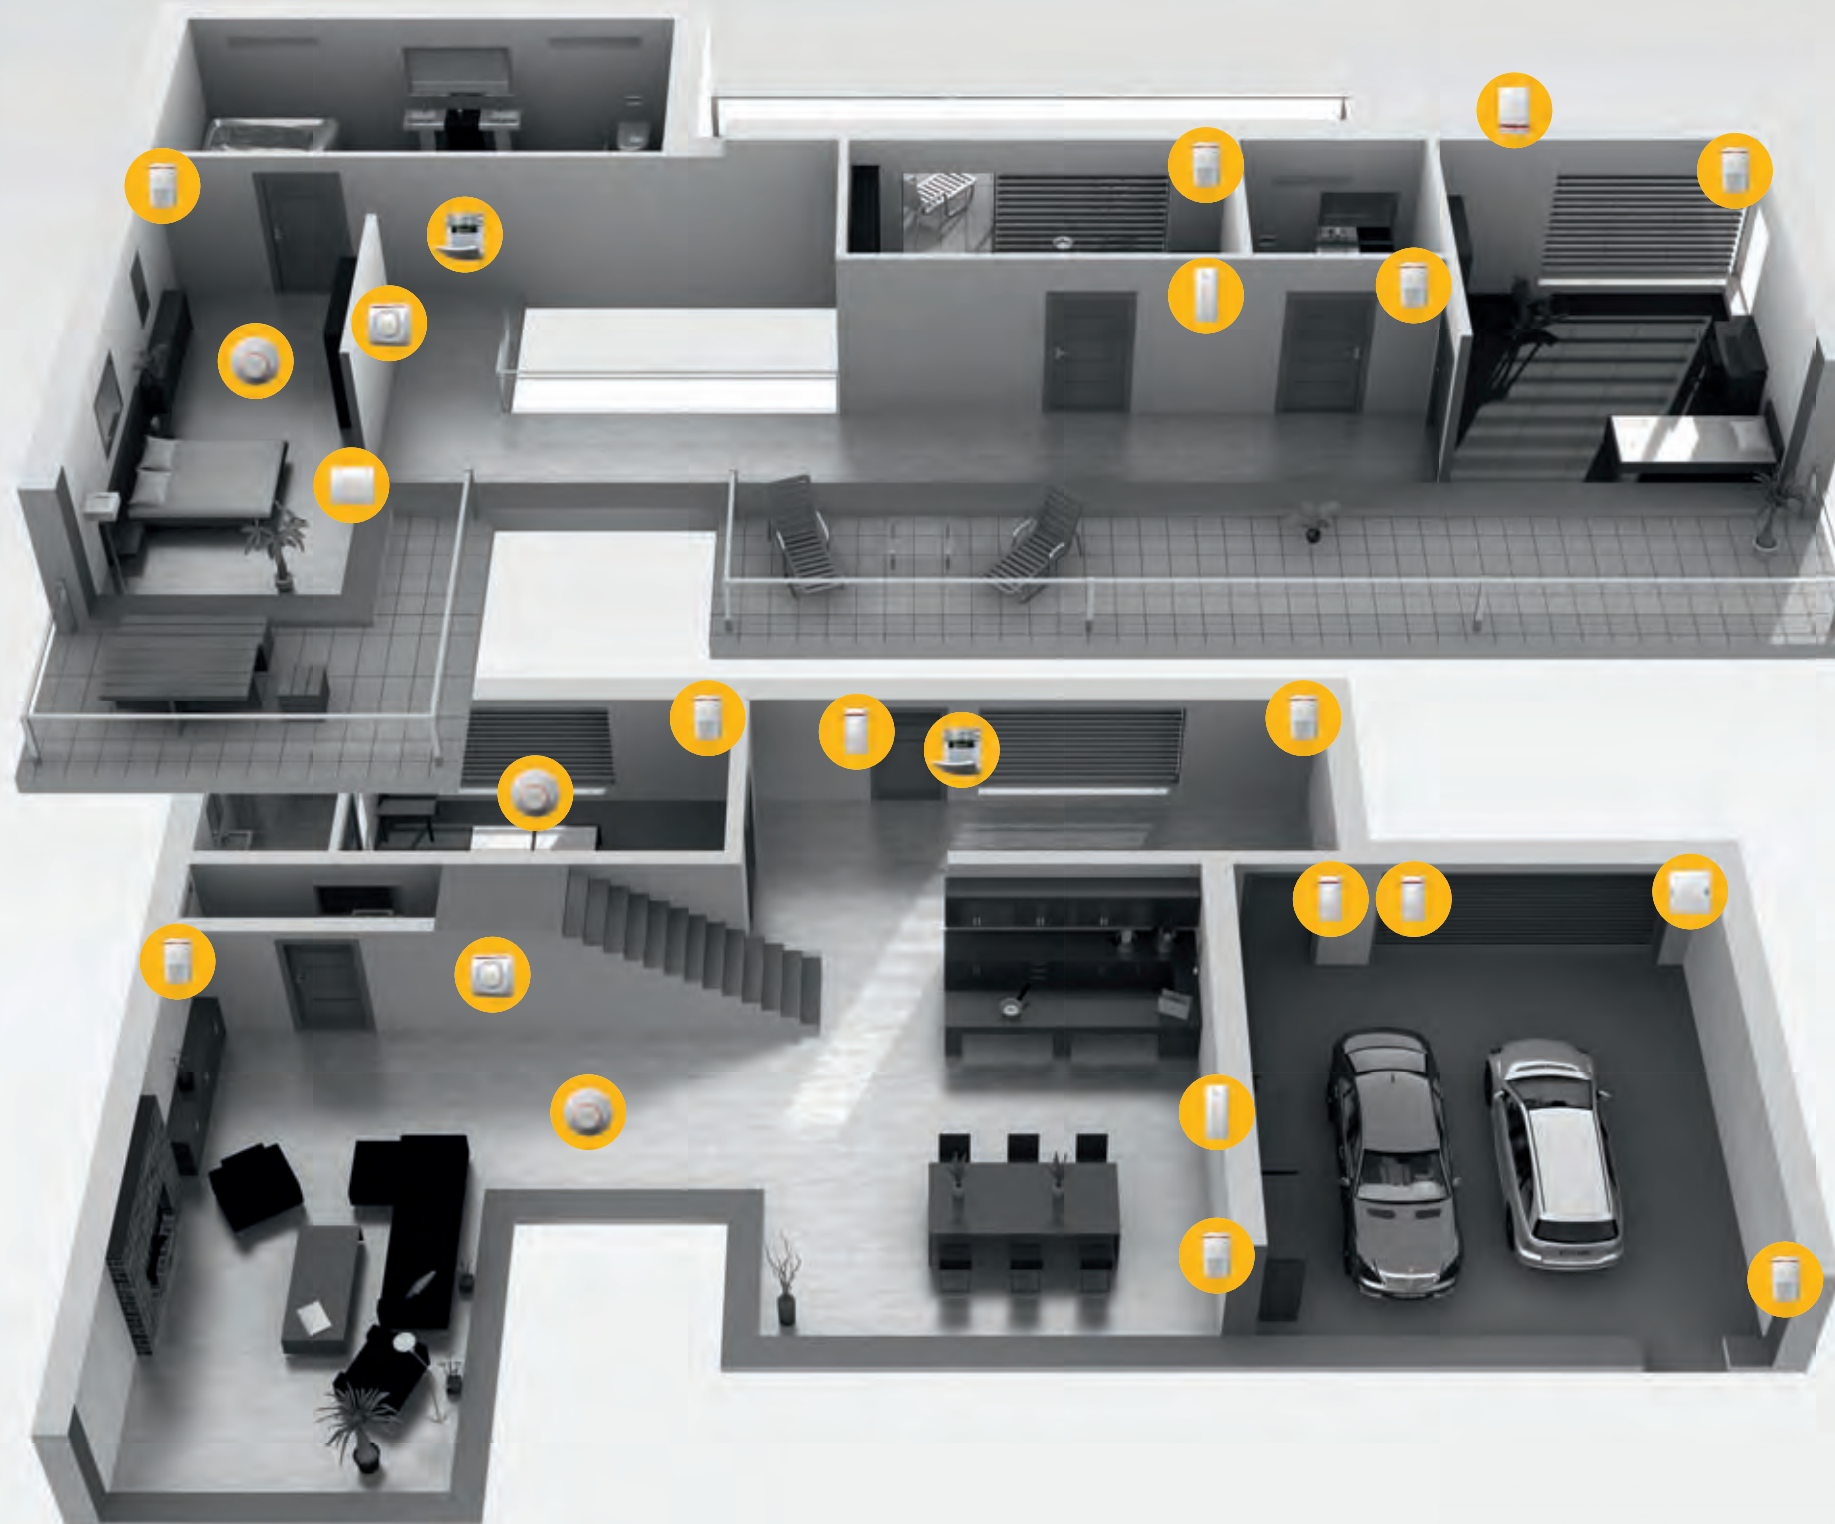

C-JA1000112ES0

ON / OFF  
Manejo ESF

GSM  
Reportes y mandos

SET  
Fácil de ampliar

La alarma Jablotron se adapta enteramente a las exigencias de su hogar. Nada de lo que suceda en su hogar pasará desapercibido. Si está en su casa, la alarma protegerá el garaje. Cuando duerma, la alarma protegerá el primer piso y el jardín. Cuando salga de la casa las demás habitaciones también estarán protegidas.

#### El módulo de acceso JA-113E

Sirve para operar el sistema a través del teclado ESF. Dependiendo del tamaño y las características del edificio, el mando puede ser completado con hasta 20 segmentos operacionales. De esta forma se puede controlar la cobertura del sistema, encender aparatos o pedir ayuda en caso de emergencia. Muestra con sencillez el estado de protección del sistema.

#### Panel de mando JA-101K

Evalúa la información de los detectores y envía órdenes a otros elementos del sistema. El comunicador GSM integrado envía informes sobre el estado de protección del hogar a su teléfono móvil. También permite operar sobre otros aparatos y funciones de modo remoto: la calefacción, persianas, ventilación, etc.